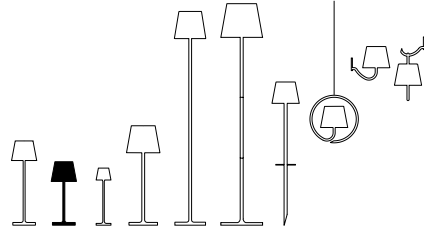

LD0340FC1
 Red Lamp
 Red Striped Shade

LD0340AC1
 Avio Blue Lamp
 Aqua Fish Shade

POLDINA

Poldina ^{PRO}

Mini Table Lamp

Technical data

LED TOUCH DIMMER

2200-2700-3000 K | CRI>80
234-251-256 lm | 2.2 W | IP65
50-60 Hz | 5 V max 1A